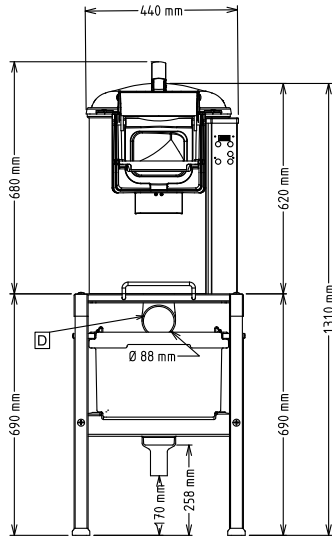

Edestä

1. CWII = Kylmän veden sisääntulo
   D = Poisto
   EI = Sähköliitäntä

Päältä

Sähkö

Jännite:

601792 (T10E1)

220-240 V/1N ph/50/60 Hz

601805 (T10E324)

200-240/380-440 V/3
ph/50/60 Hz

Kokonaisteho:

0.37 kW

Vesi

Poistoputken koko:

80mm

Kylmän veden sisääntulon koko:

14

Kapasiteetti

Kapasiteetti:

160 kg/Jakso

Kapasiteetti:

10 L

Avaintieto

Ulkomitat, leveys:

440 mm

Ulkomitat, syvyys:

690 mm

Ulkomitat, korkeus:

680 mm

Nettopaino (kg):

39