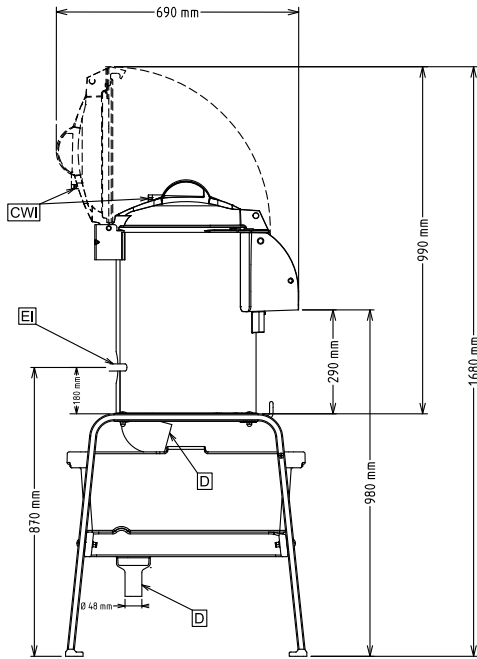

HYVÄKSYNTÄ: _____

Edestä

Sivulta

- CWII = Kylmän veden sisääntulo
 D = Poisto
 EI = Sähköliitäntä

Päältä

Sähkö

Jännite:

601792 (T10E1)

220-240 V/1N ph/50/60 Hz

601805 (T10E324)

 200-240/380-440 V/3
 ph/50/60 Hz

Kokonaisteho:

0.37 kW

Vesi

Poistoputken koko:

80mm

Kylmän veden sisääntulon koko:

14

Kapasiteetti

Kapasiteetti:

160 kg/Jakso

Kapasiteetti:

10 L

Avaintieto

Ulkomitat, leveys:

440 mm

Ulkomitat, syvyys:

690 mm

Ulkomitat, korkeus:

680 mm

Nettopaino (kg):

39