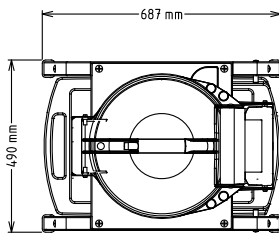

HYVÄKSYNTÄ: _____

Edestä

Sivulta

- CWII = Kylmän veden sisääntulo
 D = Poisto
 EI = Sähköliitäntä

Päältä

Sähkö

Jännite:

601792 (T10E1)

Kylmän veden sisääntulon koko:

14

Kapasiteetti

Kapasiteetti:

160 kg/Jakso

Kapasiteetti:

10 L

Avaintieto

Ulkomitat, leveys:

440 mm

Ulkomitat, syvyys:

690 mm

Ulkomitat, korkeus:

680 mm

Nettopaino (kg):

39